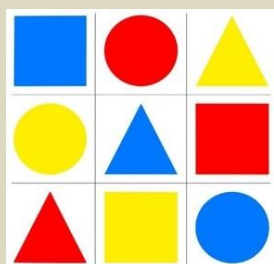

DOSTĘPNE TARCZE STRZELCKIE

- tarcza strzelecka popiersie z pierścieniami - 1 zł

- tarcza strzelecka sportowa TS-4 - 1zł

- tarcza strzelecka francuz TS-9- 1,5zł

- tarcza strzelecka francuz TS-10-1,5zł

- tarcza strzelecka- 2zł